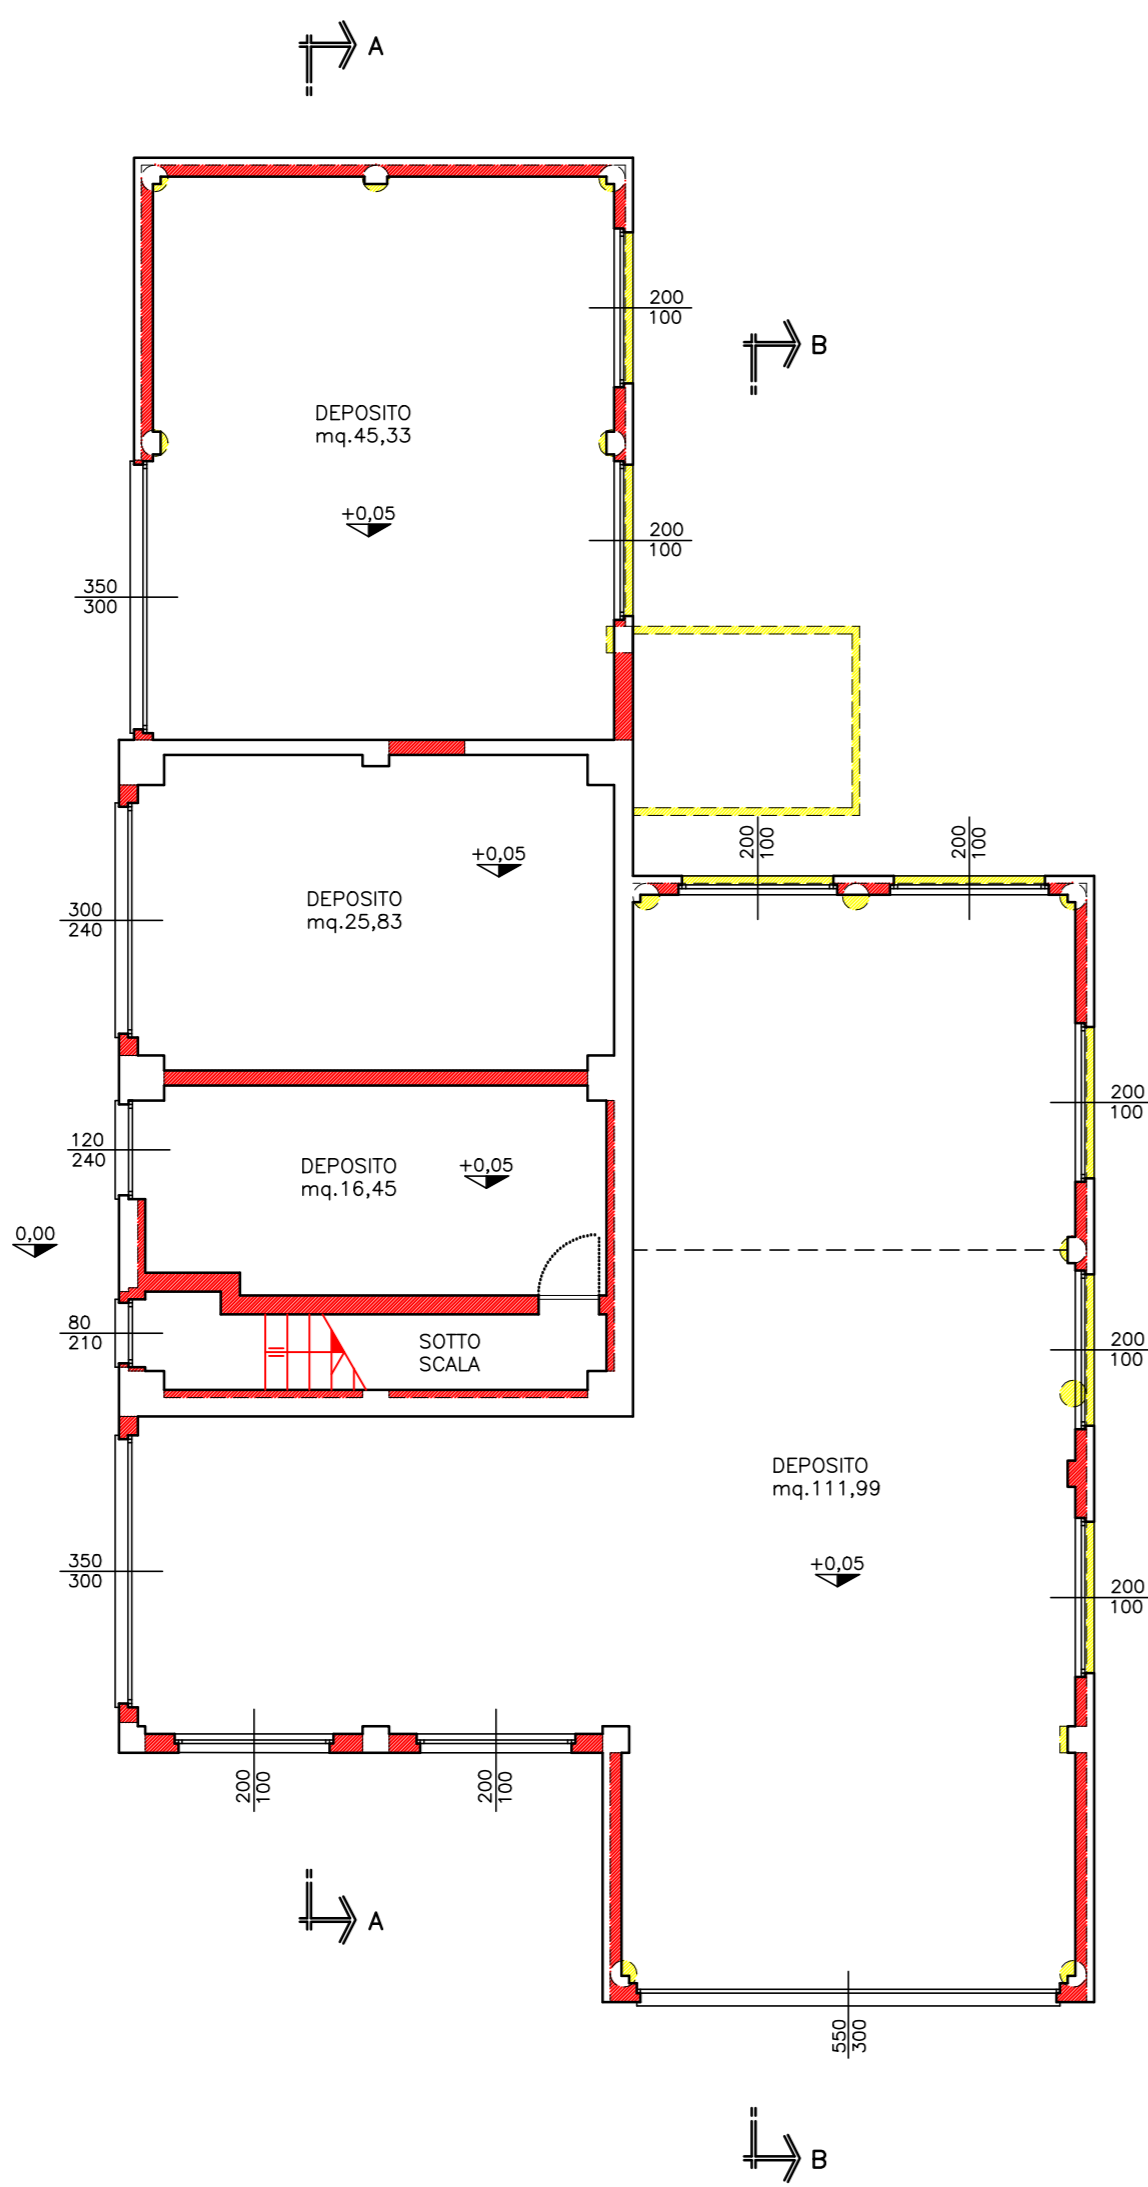

COMPARAZIONE

Proprietario \_\_\_\_\_  
 Progettista D.L. \_\_\_\_\_  
 Impresa \_\_\_\_\_

Signor CRISPI ANGELO MARIO  
 via C.na Pianina n°74 - Missaglia -  
 RISTRUTTURAZIONE FABBRICATO ESISTENTE.  
 Data : 25/03/2015 Tav. 3 Rapp. 1:100  
 Arch. PULICI CRISTINA E. via Lavandaia n°27 Missaglia tel. 039.9241296

PIANTA PIANO TERRA

PIANTA PIANO PRIMO

PIANTA SOTTOTETTO

ESISTENTE  
 NUOVO  
 DEMOLIRE

SEZIONE A-A

PROSPETTO NORD

PROSPETTO OVEST

SEZIONE B-B

PROSPETTO SUD

PROSPETTO EST